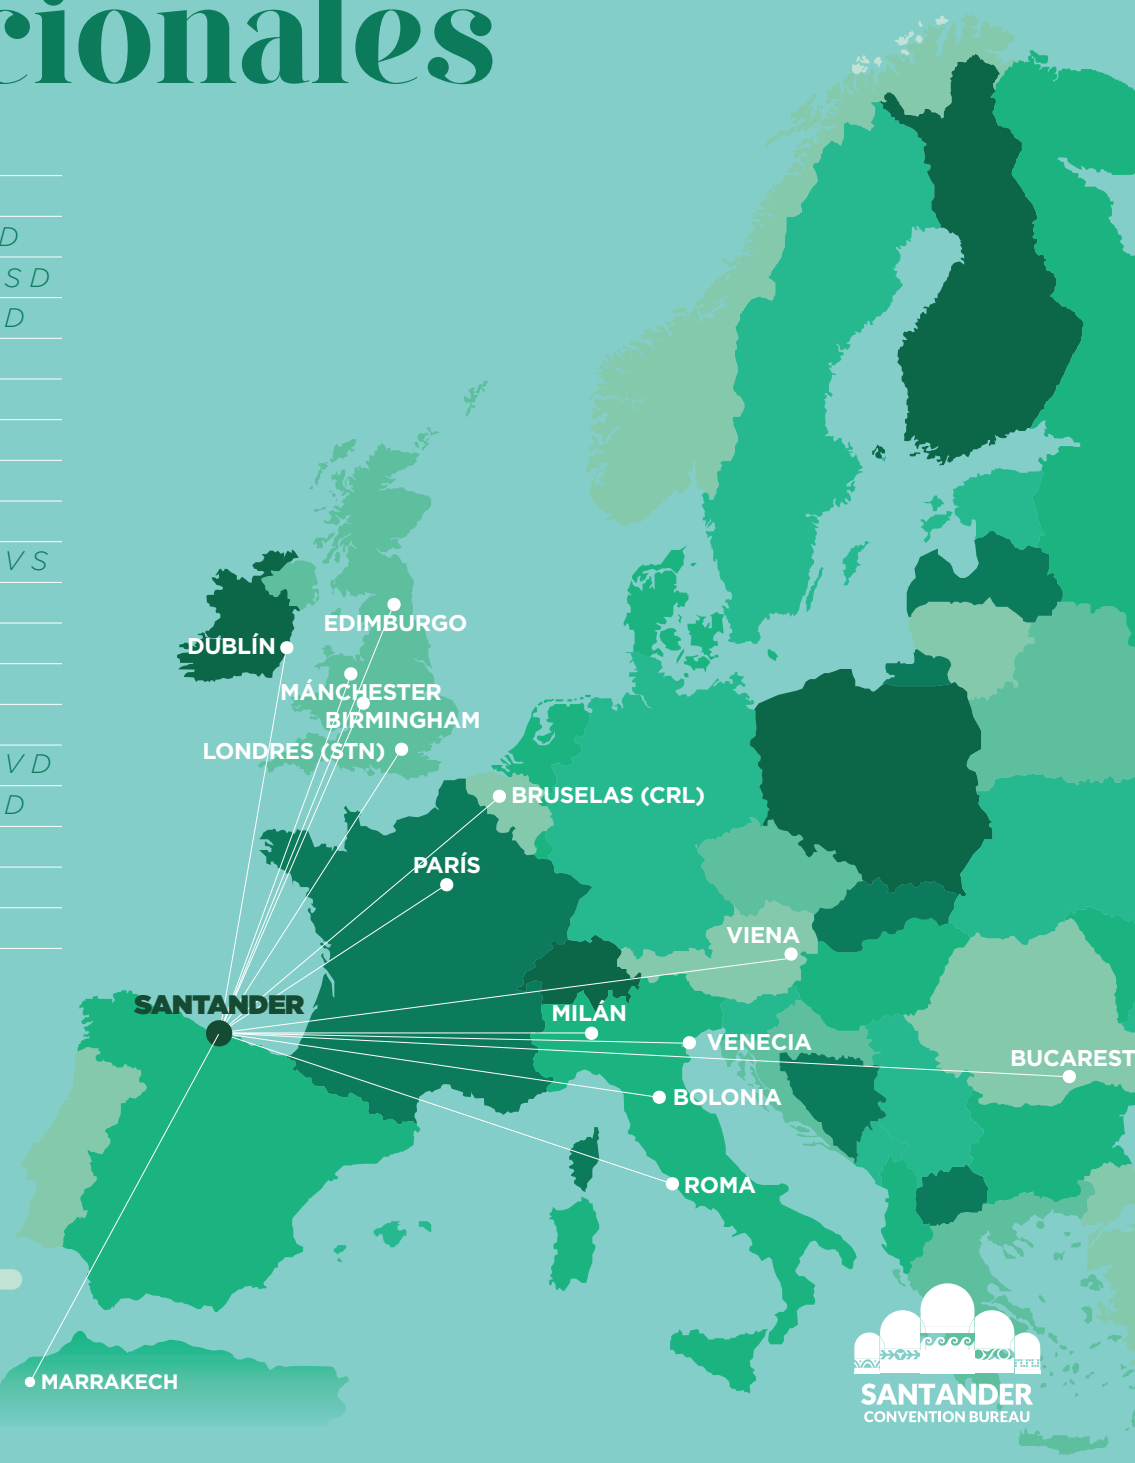

Vuela a Santander

Vuelos internacionales

Birmingham (BHX)	<i>Ryanair</i>	abril a octubre	<i>L V</i>
Bolonia (BLQ)	<i>Ryanair</i>	abril a octubre	<i>MS</i>
Bruselas Charleroi (CRL)	<i>Ryanair</i>	abril	<i>L J V S D</i>
Bruselas Charleroi (CRL)	<i>Ryanair</i>	mayo y octubre	<i>L M J V S D</i>
Bruselas Charleroi (CRL)	<i>Ryanair</i>	junio, julio y agosto	<i>L M J V D</i>
Bruselas Charleroi (CRL)	<i>Ryanair</i>	septiembre	<i>L J V D</i>
Bucarest (OTP)	<i>Wizzair</i>	abril a octubre	<i>MS</i>
Dublín (DUB)	<i>Ryanair</i>	abril a octubre	<i>X V D</i>
Edimburgo (EDI)	<i>Ryanair</i>	abril, mayo y octubre	<i>L X V</i>
Edimburgo (EDI)	<i>Ryanair</i>	junio a septiembre	<i>L V</i>
Londres Stansted (STN)	<i>Ryanair</i>	abril a octubre	<i>L M X J V S</i>
Manchester (MAN)	<i>Ryanair</i>	abril a octubre	<i>V D</i>
Marrakech (RAK)	<i>Ryanair</i>	abril a octubre	<i>J D</i>
Milán Bergamo (BGY)	<i>Ryanair</i>	abril a octubre	<i>X D</i>
París Beauvais (BVA)	<i>Ryanair</i>	junio a septiembre	<i>MS</i>
Roma Fiumicino (FCO)	<i>Ryanair</i>	abril y mayo	<i>L M X J V D</i>
Roma Fiumicino (FCO)	<i>Ryanair</i>	junio, julio y agosto	<i>L M J V D</i>
Roma Fiumicino (FCO)	<i>Ryanair</i>	septiembre y octubre	<i>L J V D</i>
Venecia Treviso (TSF)	<i>Ryanair</i>	abril a octubre	<i>J D</i>
Viena (VIE)	<i>Ryanair</i>	abril a octubre	<i>J D</i>

SANTANDER
CIUDAD